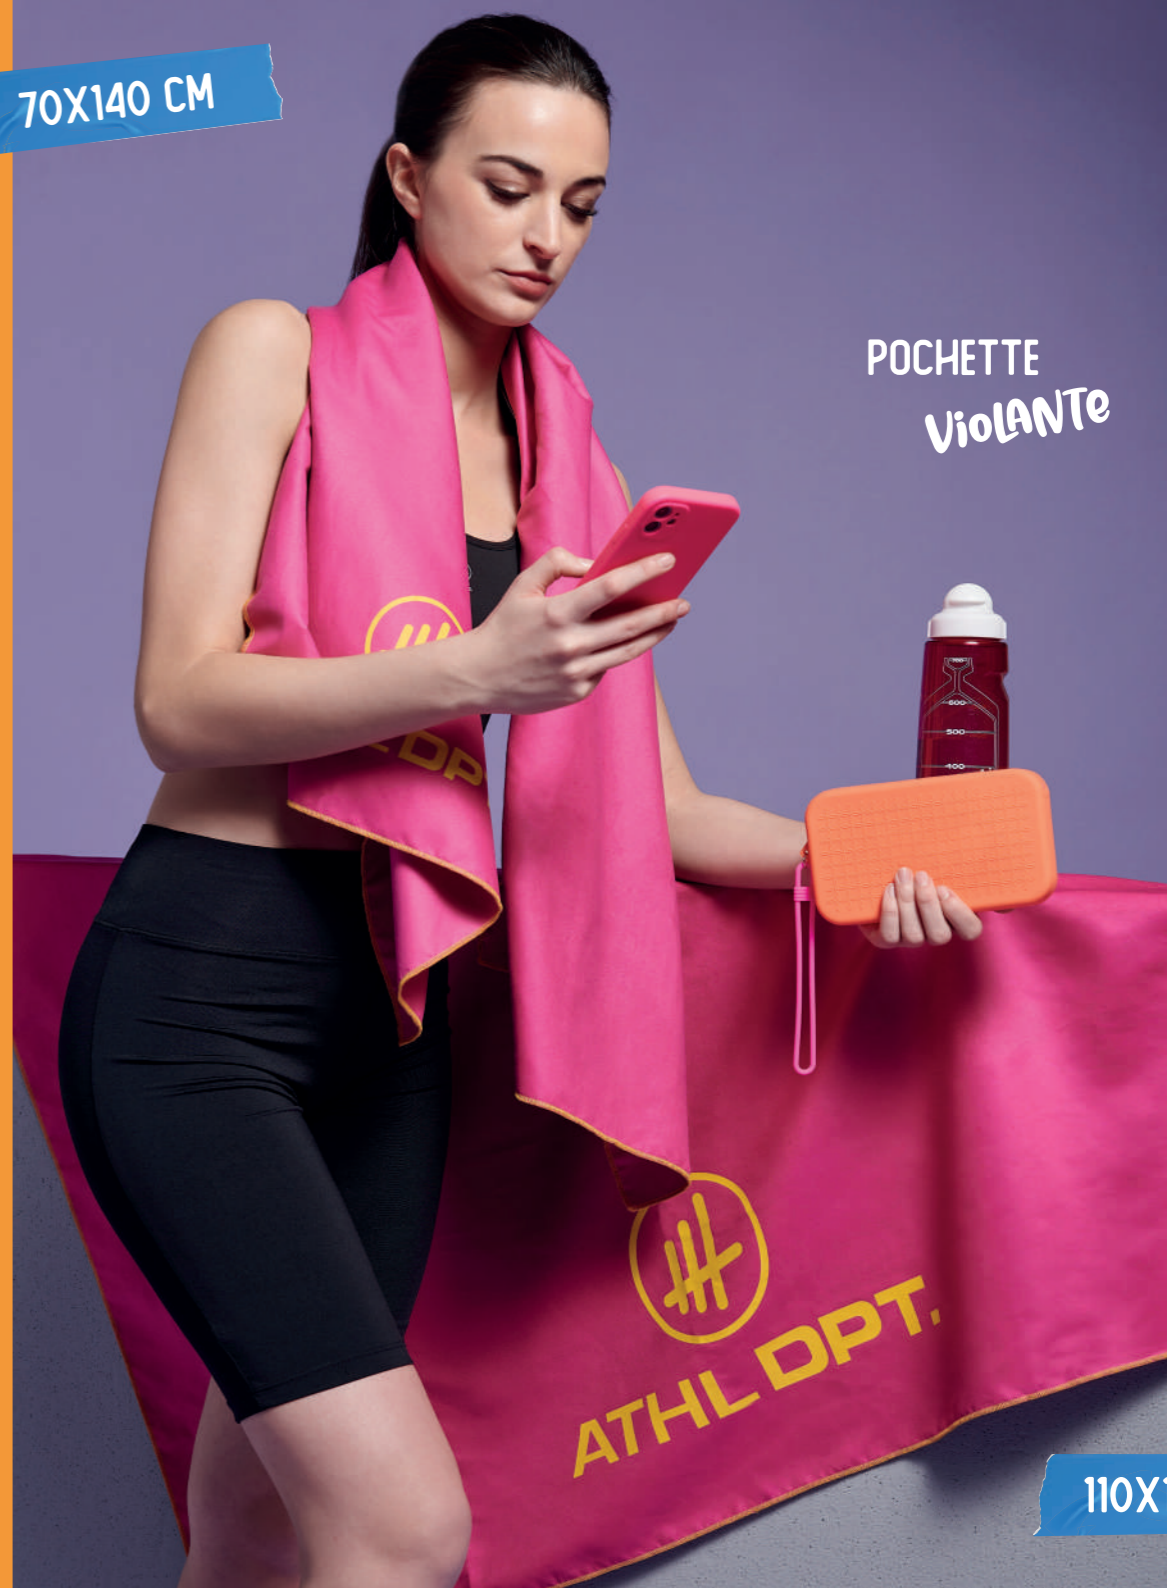

ATHL DPT.

110X175 CM

70X140 CM